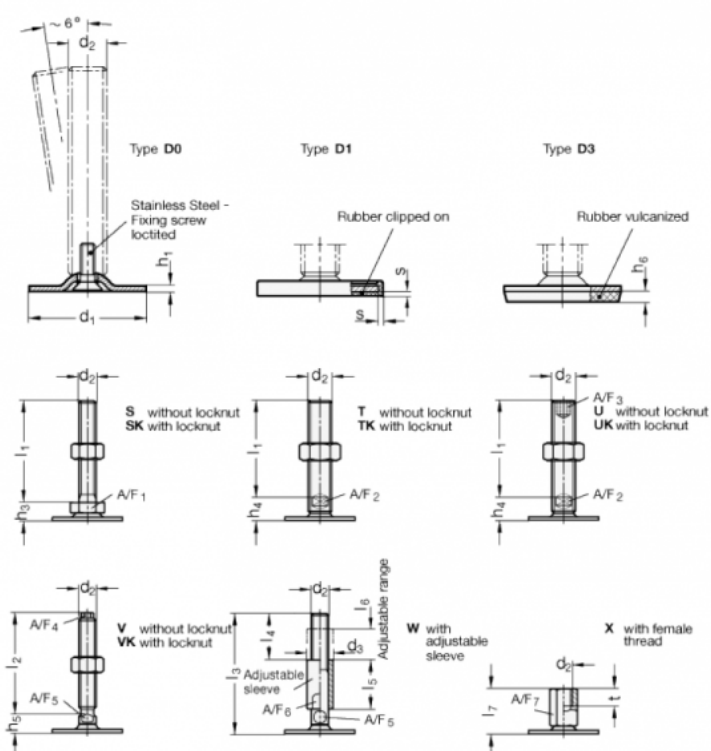

Varenummer: 204160M16100D0U

Beskrivelse: E+G Justerfod
GN 41-60-M16-100-D0-U

Note: U Uden møtrik, sekskant i toppen, spændeflade i bunden

Mål

A/F2 = 12

s =

A/F3 = 8

d1 = 60

d2 = M16

h1 = 2.5

h4 = 17

h6 =

l1 = 100